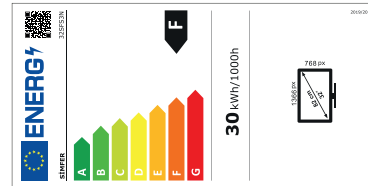

ENERJİ ETİKETİ