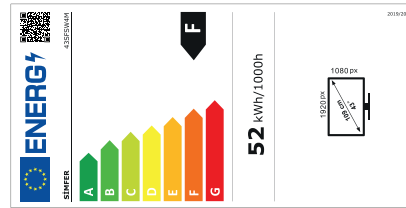

ENERJİ ETİKETİ

KOLİ