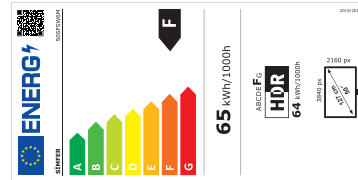

ENERJİ ETİKETİ